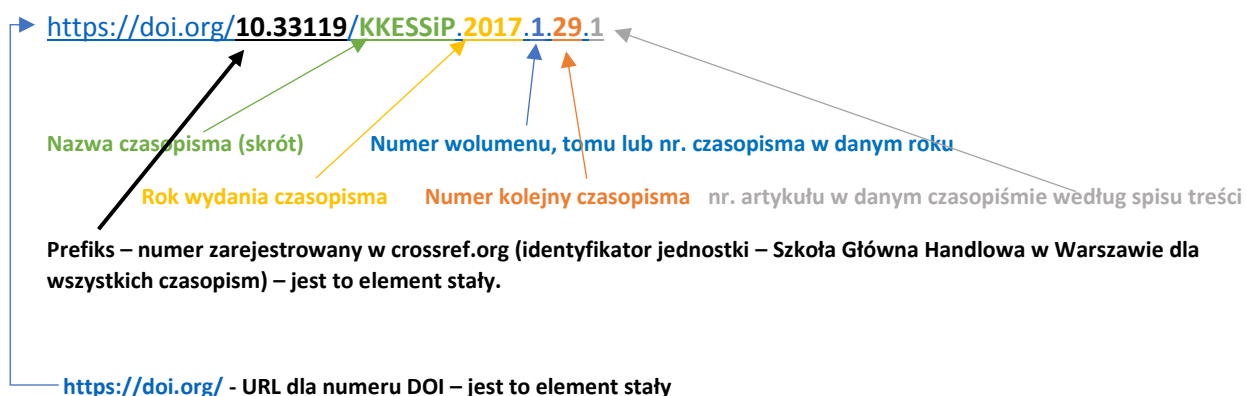

Struktura DOI dla czasopism SGH:

<https://doi.org/prefiks/sufiks> - schemat DOI dla SGH

<https://doi.org/> - URL dla numeru DOI – jest to element stały.

DOI prefix: 10.33119 – element stały zarejestrowany w Crossref dla Szkoły Głównej Handlowej w Warszawie.

Sufiks - który będzie się składał ze: **skrót literowego (nazwa czasopisma)**, **rok wydania czasopisma**, **numer wolumenu czasopisma**, **numer tomu**, **numer czasopisma w danym roku**, **numer kolejny czasopisma**, nr kolejny artykułu w czasopiśmie według spisu treści.

Przykłady DOI czasopism SGH:

Przykład:

Kwartalnik Kolegium Ekonomiczno-Społecznego Studia i Prace